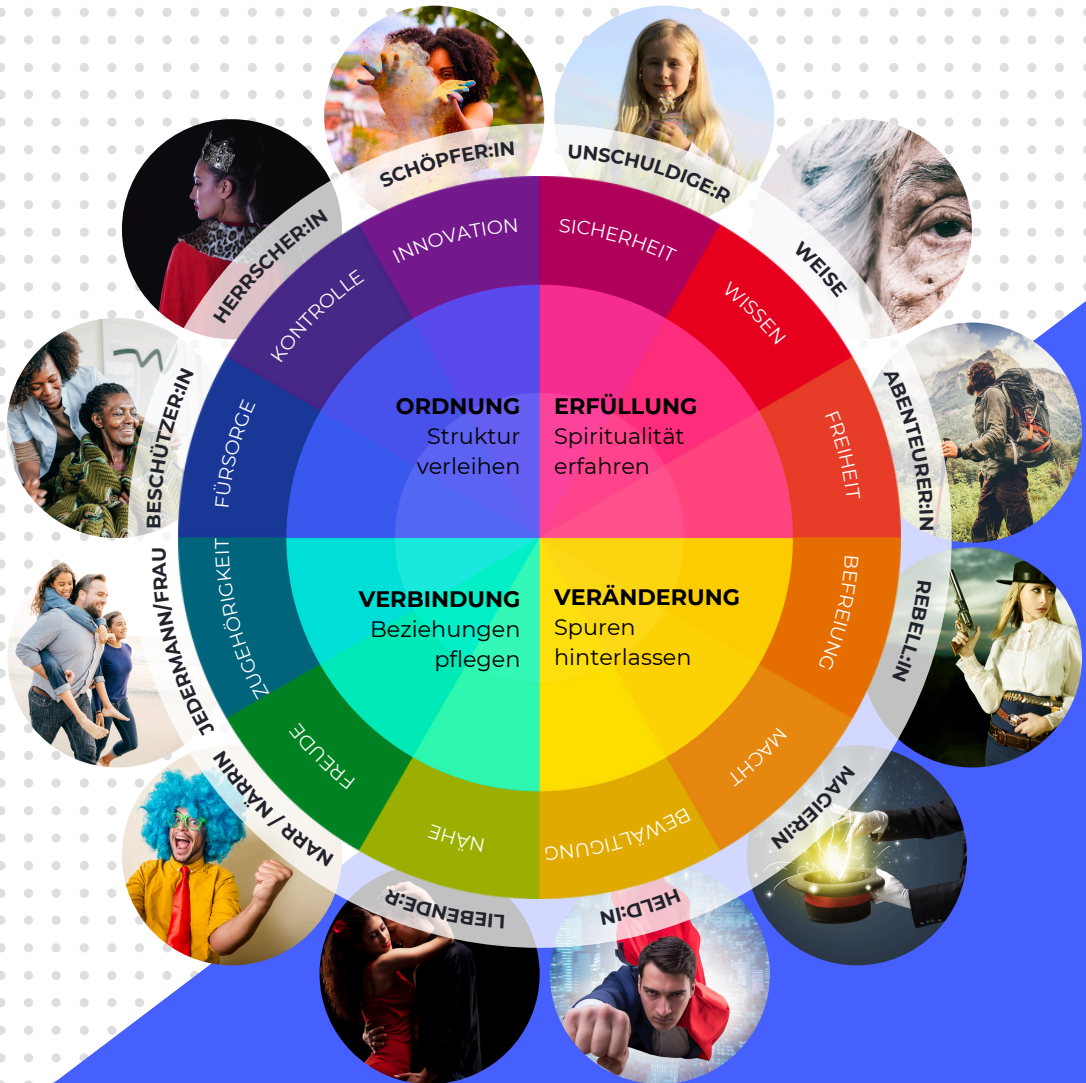

ARCHE TYPEN

Download Vorlage unter:
brainwave.at/sei-das-wow-downloads